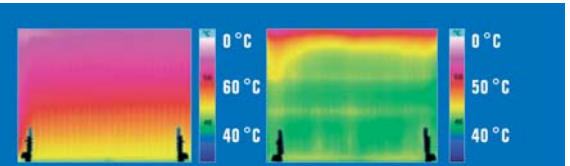

A Plan radiátor és egy másik, sík dekorlemezzel ellátott radiátor hőfényképe

Jellemzők:

- Szelep nélküli és beépített szelepes kivitelek
- Bordázott vagy sík felületű előlap
- Lekerekített élek és sarkok
- Könnyen takarítható higiéniai kivitel
- Magas karc- és ütészállóság
- Buderus termosztatikus fej, mint külön tartozék
- 300, 500, 600 és 900 mm magas standard kivitelek