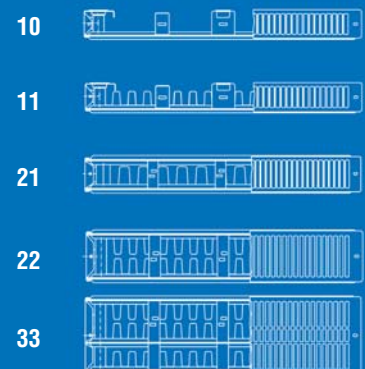

Típusok:

BUDERUS KÉK SZÁM: 06 40 200 589

2006 Pécs, Publicitas/Capsicum